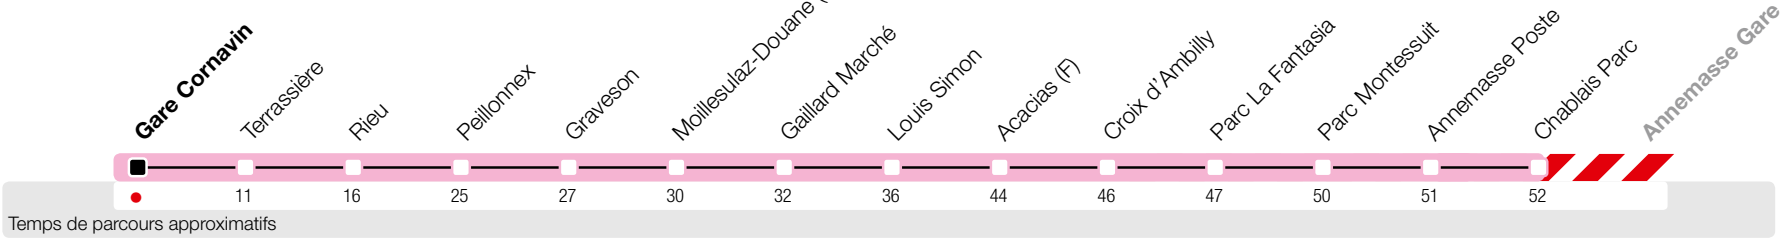

# Gare Cornavin

Zone 10

## Annemasse Gare

Nouvelle gare d'Annemasse  
Tronçon Chablais-Parc <-> Annemasse Gare non desservi pendant les travaux

**Horaire valable dès le 14 janvier 2019**