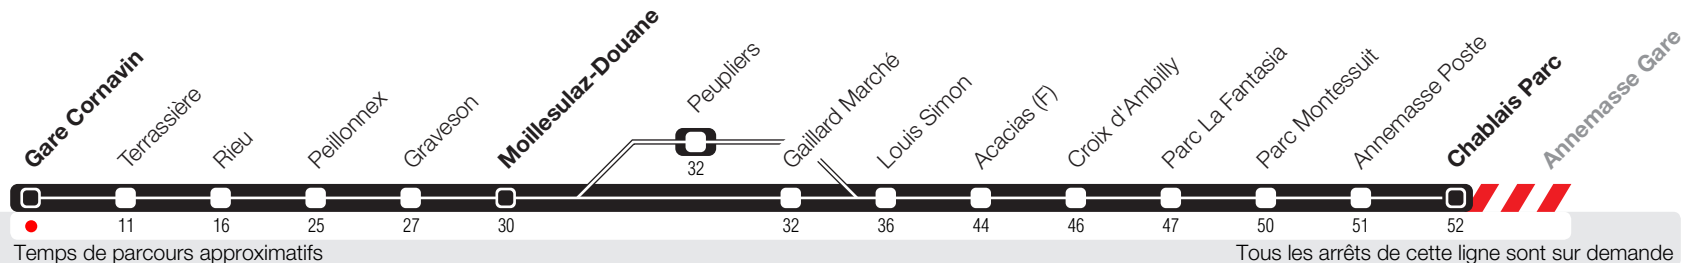

Gare Cornavin

Zone 10

Suivez l'état du réseau en direct, avec l'app tpg

61

Annemasse Gare

Travaux Route de Chêne

Pendant l'été, des bus supplémentaires sont ajoutés aux heures de pointe entre Gare Cornavin et Moillesulaz.

Horaire valable dès le 29 juin 2019

Horaire Normal

Horaire Vacances

du 30 juin au 26 août 2019

	Lundi-Vendredi	Samedi	Dimanche	Lundi-Vendredi
04				
05				
06	38 54	^c 43		38 54
07	11 28 45	^c 13 ^c 43		11 28 45
08	04 19 36 52	^c 13 ^c 43	34	04 19 35 50
09	08 26 42 57	^c 13 ^c 43	04 34	07 22 39 54
10	12 27 42 57	^c 13 ^c 43	04 34	09 25 42
11	12 26 41 56	^c 13 ^c 43	04 34	12 41
12	11 26 41 56	^c 13 ^c 43	04 34	11 41
13	11 26 41 56	^c 13 ^c 43	04 34	11 41
14	11 26 41 56	^c 13 ^c 43	04 34	11 41
15	11 26 41 58	13 43	04 35	11 25 37 47 58
16	17 32 47	13 43	05 35	07 16 25 32 47 55
17	02 17 32 47	13 43	05 35	02 09 17 25 32 47 55
18	02 17 32 47	13 43	05 35	02 10 17 25 32 47 55
19	02 17 33 51	13 43	05 35	02 10 17 33 51
20	11 32 56	13 43	05 35	11 32 56
21	17 46	13 46	05 43	17 46
22	32			32
23				
00				
01				
02				
03				

^c Passe par la rue des Peupliers en raison du maché.

^e Entre Moillesulaz-Douane et Annemasse Gare, ne dessert que les arrêts Croix d'Ambilly et Annemasse Poste.