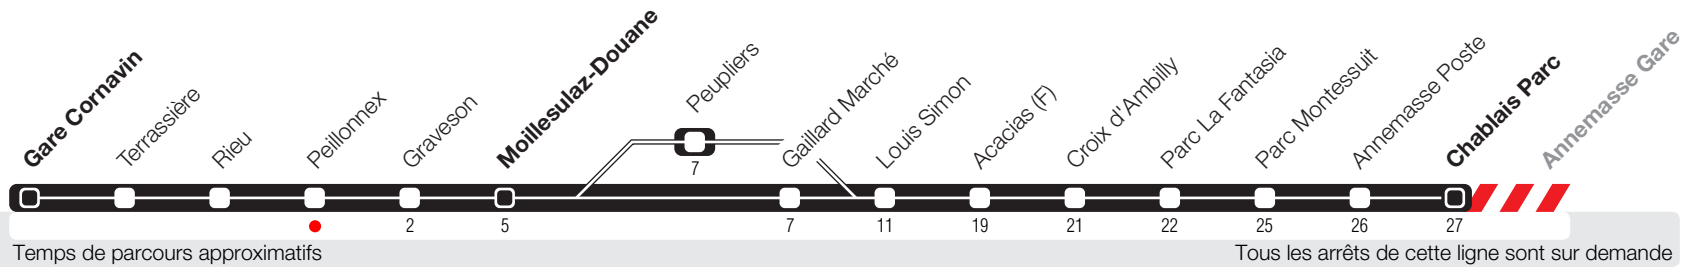

Peillonnex

Zone 10

Suivez l'état du réseau en direct, avec l'app tpg

61

Annemasse Gare

Travaux Route de Chêne

Pendant l'été, des bus supplémentaires sont ajoutés aux heures de pointe entre Gare Cornavin et Moillesulaz.

c Passe par la rue des Peupliers en raison du maché.
 e Entre Moillesulaz-Douane et Annemasse Gare, ne dessert que les arrêts Croix d'Ambilly et Annemasse Poste.