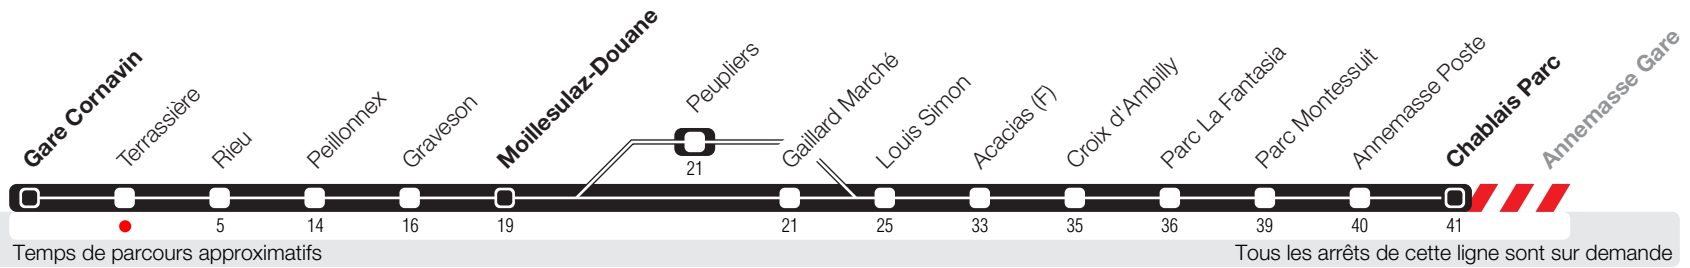

# Terrassière

Zone 10

Suivez l'état du réseau en direct, avec l'app tpg

## Annemasse Gare

Travaux Route de Chêne

Pendant l'été, des bus supplémentaires sont ajoutés aux heures de pointe entre Gare Cornavin et Moillesulaz.

Horaires valables dès le 29 juin 2019