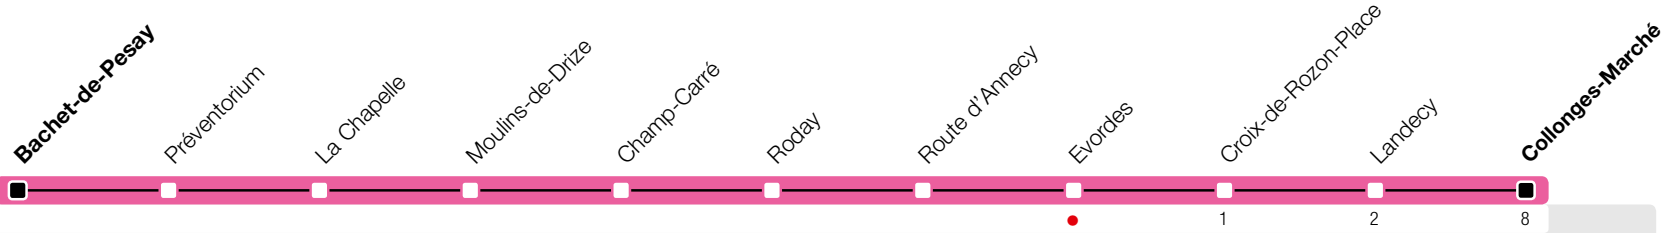

# Evordes

Zone 10

## Collonges-Marché

Suivez l'état du réseau en direct, avec l'app tpg 

tpg.ch

Temps de parcours approximatifs

Tous les arrêts de cette ligne sont sur demande.

### Horaire valable du 9 décembre 2018 au 14 décembre 2019