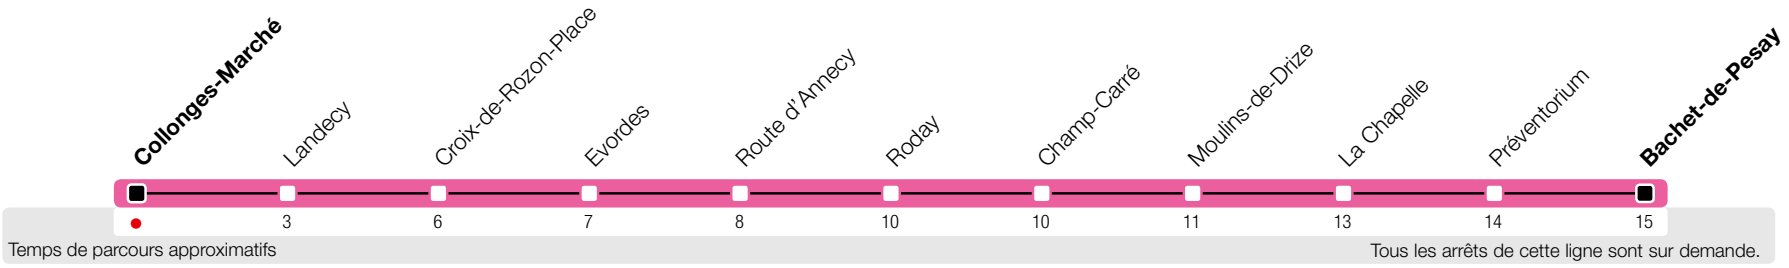

# Collonges-Marché

Zone 10

## Bachet-de-Pesay

Suivez l'état du réseau en direct, avec l'app tpg 

tpg.ch

**Horaire valable du 9 décembre 2018 au 14 décembre 2019**

	Lundi-Vendredi	Samedi	Dimanche	Lundi-Vendredi
04				
05				
06	05 50	05 50		
07	35	35		
08	20	20		
09	05 50	05 50		
10	35	35		
11	20	20		
12	05 50	05 50		
13	35	35		
14	20	20		
15	05 50	05 50		
16	35	35		
17	20	20		
18	05 50	05 50		
19				
20				
21				
22				
23				
00				
01				
02				
03				