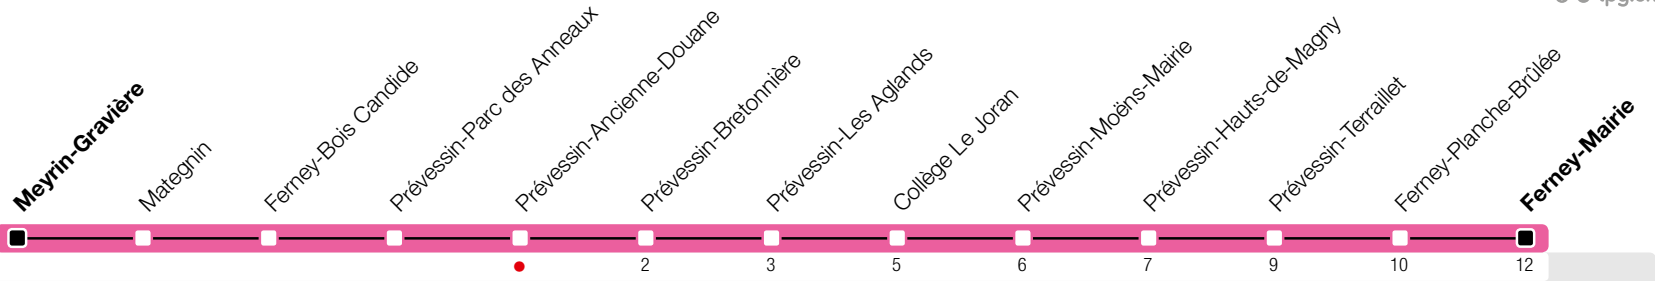

Prévessin-Ancienne-Douane

Zone 87

Suivez l'état du réseau en direct, avec l'app tpg 

→ Ferney-Mairie

tpg.ch

Temps de parcours approximatifs

Tous les arrêts de cette ligne sont sur demande.

Horaire valable du 9 décembre 2018 au 14 décembre 2019