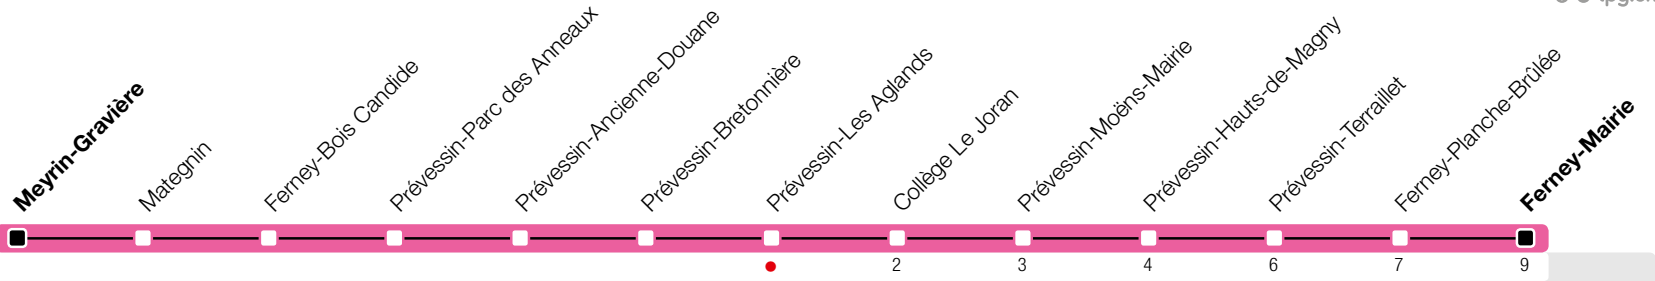

Prévessin-Les Aglands

Zone 87

Suivez l'état du réseau en direct, avec l'app tpg 

→ Ferney-Mairie

tpg.ch

Temps de parcours approximatifs

Tous les arrêts de cette ligne sont sur demande.

Horaire valable du 9 décembre 2018 au 14 décembre 2019