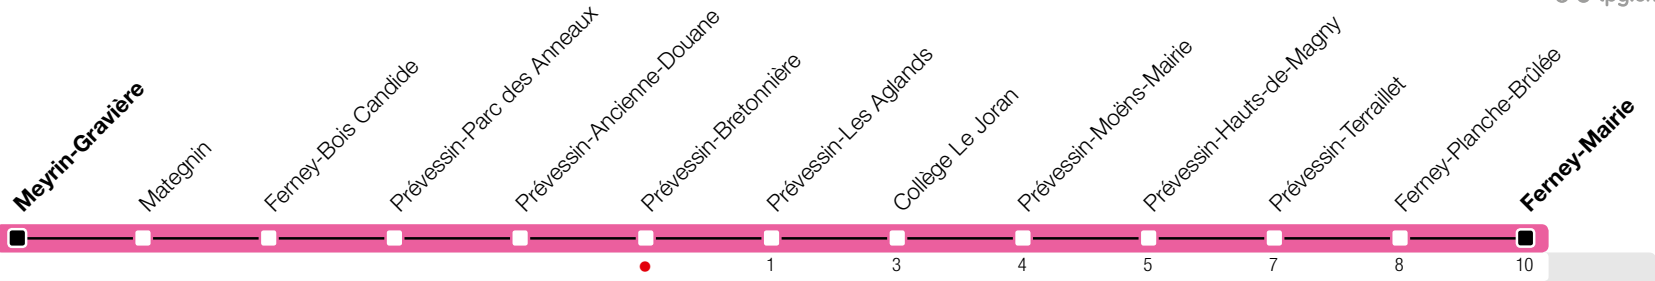

Prévessin-Bretonnière

Zone 87

Suivez l'état du réseau en direct, avec l'app tpg 

→ Ferney-Mairie

tpg.ch

Temps de parcours approximatifs

Tous les arrêts de cette ligne sont sur demande.

Horaire valable du 9 décembre 2018 au 14 décembre 2019