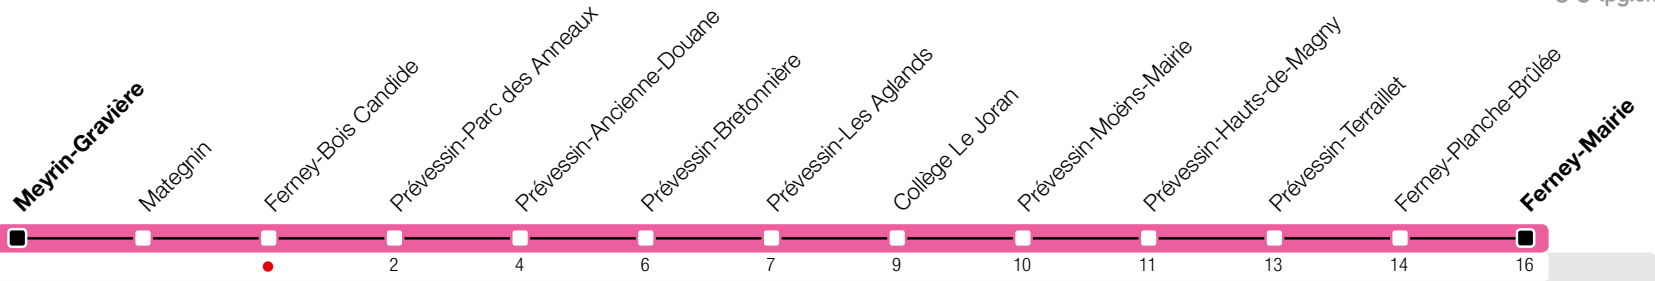

Ferney-Bois Candide

Zone 87

Suivez l'état du réseau en direct, avec l'app tpg 

→ Ferney-Mairie

tpg.ch

Temps de parcours approximatifs

Tous les arrêts de cette ligne sont sur demande.

Horaire valable du 9 décembre 2018 au 14 décembre 2019

Horaire Normal et Vacances

HORAIRE DIMANCHE: 25 décembre (Noël), 1er janvier (Nouvel An), 22 avril (Lundi de Pâques), 30 mai (Ascension), 10 juin (Lundi de Pentecôte)

	Lundi-Vendredi	Samedi	Dimanche	Lundi-Vendredi
04				
05	29			
06	05 35	47		
07	03 33	47		
08	05 37	47		
09	13	47		
10	12	49		
11	12	50		
12	12	49		
13	12	49		
14	12	50		
15	12	50		
16	12 44	50		
17	16 44	49		
18	14 45	49		
19	24	49		
20	04 47	48		
21	47	47		
22				
23				
00				
01				
02				
03				