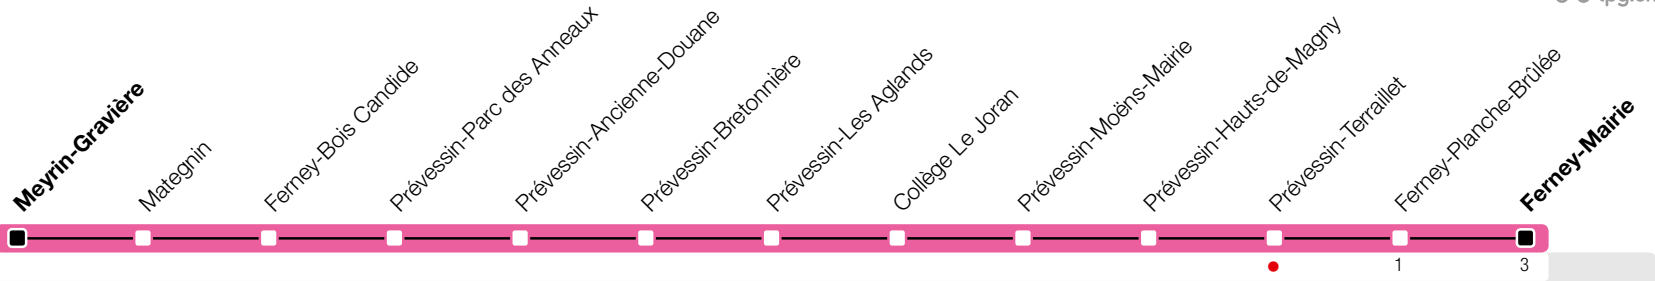

Prévessin-Terraillet

Zone 87

Suivez l'état du réseau en direct, avec l'app tpg 

→ Ferney-Mairie

tpg.ch

Temps de parcours approximatifs

Tous les arrêts de cette ligne sont sur demande.

Horaire valable du 9 décembre 2018 au 14 décembre 2019