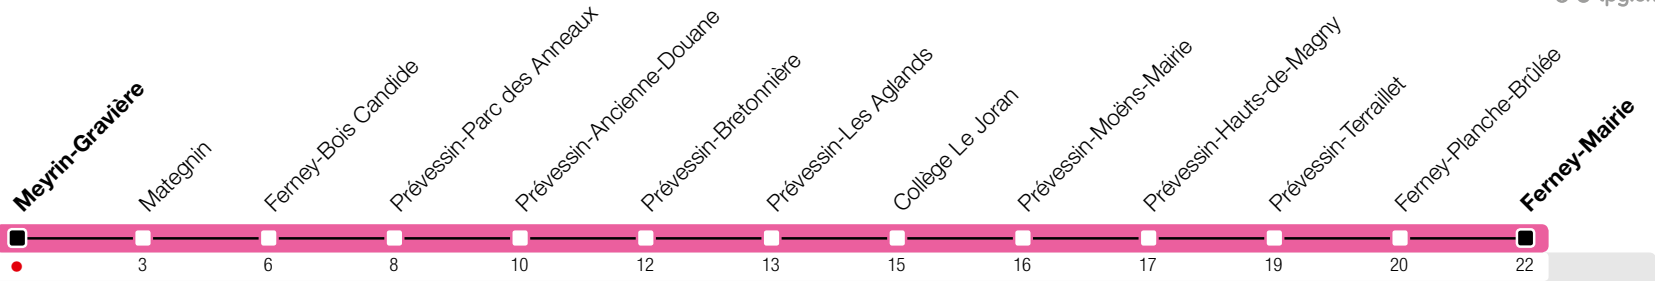

Meyrin-Gravière

Zone 10

Ferney-Mairie

Suivez l'état du réseau en direct, avec l'app tpg 

tpg.ch

Temps de parcours approximatifs

Tous les arrêts de cette ligne sont sur demande.

Horaire valable du 9 décembre 2018 au 14 décembre 2019