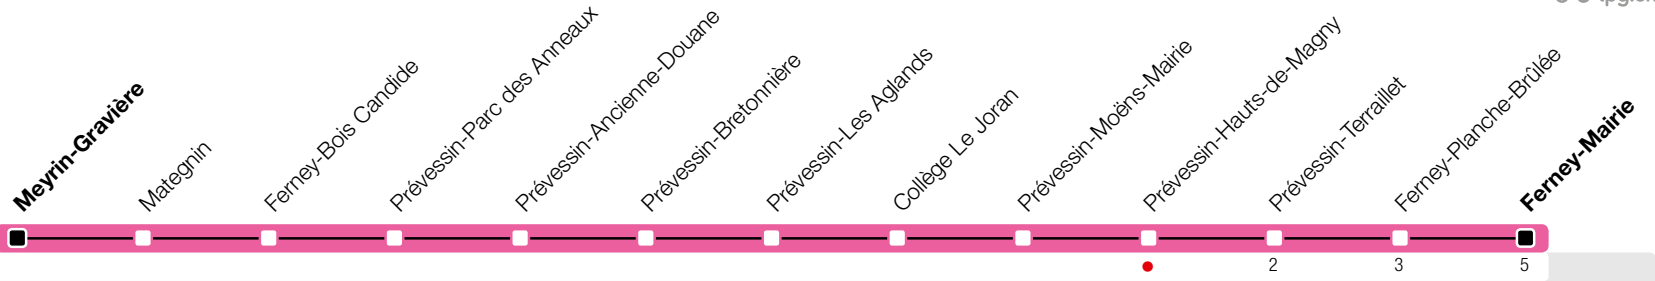

# Prévessin-Hauts-de-Magny

Zone 87

Suivez l'état du réseau en direct, avec l'app tpg 

→ Ferney-Mairie

tpg.ch

Temps de parcours approximatifs

Tous les arrêts de cette ligne sont sur demande.

**Horaire valable du 9 décembre 2018 au 14 décembre 2019**