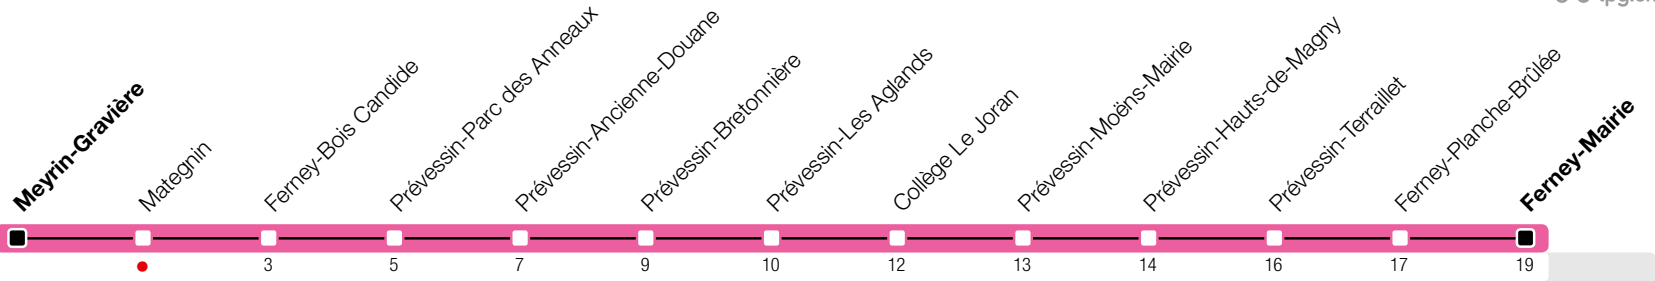

# Mategnin

Zone 10

Suivez l'état du réseau en direct, avec l'app tpg 

→ Ferney-Mairie

tpg.ch

**Horaire valable du 9 décembre 2018 au 14 décembre 2019**

## Horaire Normal et Vacances

HORAIRE DIMANCHE: 25 décembre (Noël), 1er janvier (Nouvel An), 22 avril (Lundi de Pâques), 30 mai (Ascension), 10 juin (Lundi de Pentecôte)

	Lundi-Vendredi	Samedi	Dimanche	Lundi-Vendredi
04			+	
05	27			
06	03 33	45		
07	01 32	45		
08	04 36	45		
09	12	46		
10	11	46		
11	11	47		
12	11	47		
13	11	46		
14	11	47		
15	11	47		
16	10 42	47		
17	14 42	47		
18	12 43	47		
19	22	46		
20	03 46	46		
21	46	46		
22				
23				
00				
01				
02				
03				