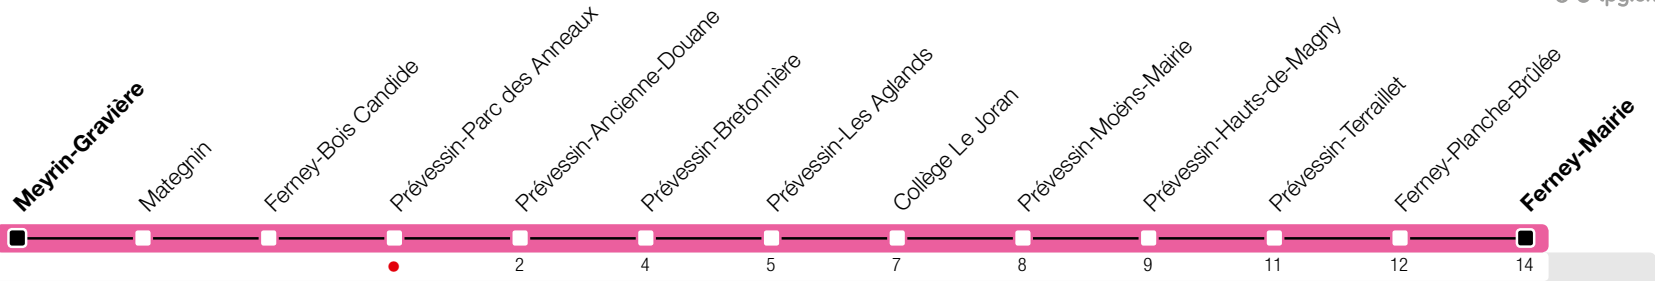

# Prévessin-Parc des Anneaux

Zone 87

Suivez l'état du réseau en direct, avec l'app tpg 

→ Ferney-Mairie

tpg.ch

Temps de parcours approximatifs

Tous les arrêts de cette ligne sont sur demande.

**Horaire valable du 9 décembre 2018 au 14 décembre 2019**

## Horaire Normal et Vacances

HORAIRE DIMANCHE: 25 décembre (Noël), 1er janvier (Nouvel An), 22 avril (Lundi de Pâques), 30 mai (Ascension), 10 juin (Lundi de Pentecôte)

	Lundi-Vendredi	Samedi	Dimanche	Lundi-Vendredi
04				
05	30			
06	06 36	49		
07	04 35	49		
08	07 39	49		
09	15	49		
10	14	51		
11	14	53		
12	14	52		
13	14	51		
14	14	53		
15	14	53		
16	14 46	53		
17	19 47	52		
18	17 48	52		
19	26	51		
20	06 49	50		
21	49	49		
22				
23				
00				
01				
02				
03				