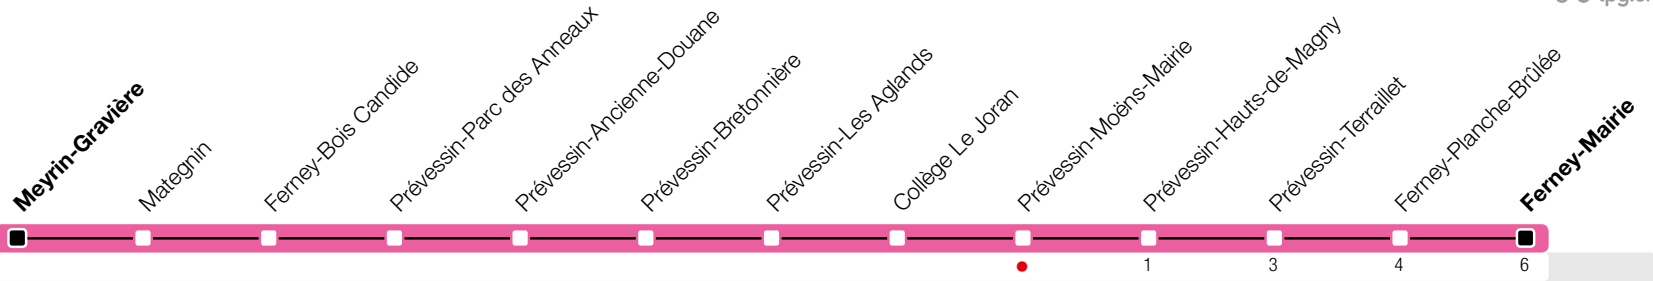

Prévessin-Moëns-Mairie

Zone 87

Suivez l'état du réseau en direct, avec l'app tpg 

→ Ferney-Mairie

tpg.ch

Temps de parcours approximatifs

Tous les arrêts de cette ligne sont sur demande.

Horaire valable du 9 décembre 2018 au 14 décembre 2019

Horaire Normal et Vacances

HORAIRE DIMANCHE: 25 décembre (Noël), 1er janvier (Nouvel An), 22 avril (Lundi de Pâques), 30 mai (Ascension), 10 juin (Lundi de Pentecôte)

	Lundi-Vendredi	Samedi	Dimanche	Lundi-Vendredi
04				
05	37			
06	14 44	56		
07	12 43	56		
08	15 47	56		
09	23	57		
10	22	58		
11	22			
12	22	00 59		
13	22	58		
14	22			
15	22	01		
16	22 54	01		
17	27 55	01		
18	25 56	01		
19	34	01		
20	14 57	00 58		
21	56	56		
22				
23				
00				
01				
02				
03				