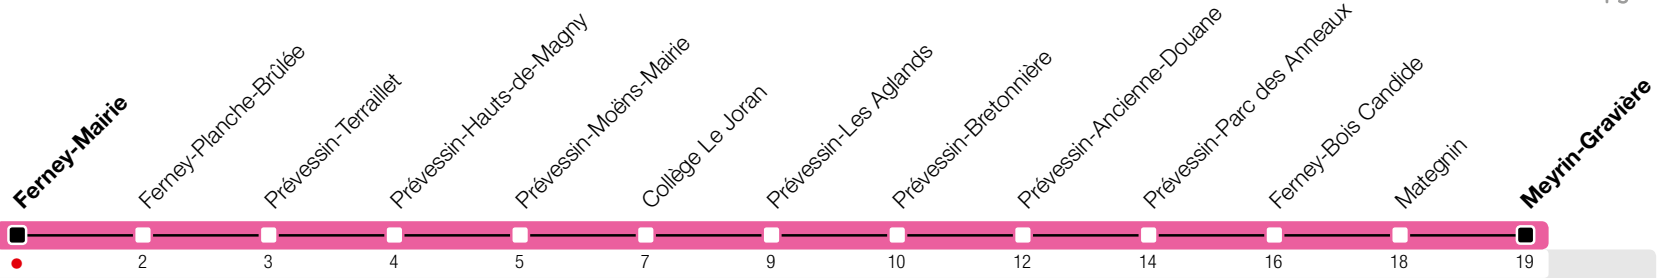

Ferney-Mairie

Zone 87

Suivez l'état du réseau en direct, avec l'app tpg 

→ Meyrin-Gravière

tpg.ch

Temps de parcours approximatifs

Tous les arrêts de cette ligne sont sur demande.

Le samedi pendant le marché, l'arrêt est déplacé sur la rue de l'Eglise.

Horaire valable du 9 décembre 2018 au 14 décembre 2019

Horaire Normal et Vacances

HORAIRE DIMANCHE: 25 décembre (Noël), 1er janvier (Nouvel An), 22 avril (Lundi de Pâques), 30 mai (Ascension), 10 juin (Lundi de Pentecôte)

	Lundi-Vendredi	Samedi	Dimanche	Lundi-Vendredi
04				
05	35			
06	05 35			
07	05 36	^a 11		
08	05 34	^a 11		
09	05 42	^a 11		
10	33	^a 11		
11	33	^a 11		
12	33	^a 13		
13	33	^a 12		
14	35	^a 14		
15	33	^a 14		
16	08 37	^a 14		
17	08 39	14		
18	09 40	13		
19	12	12		
20	12	12		
21	15	15		
22	15	15		
23				
00				
01				
02				
03				