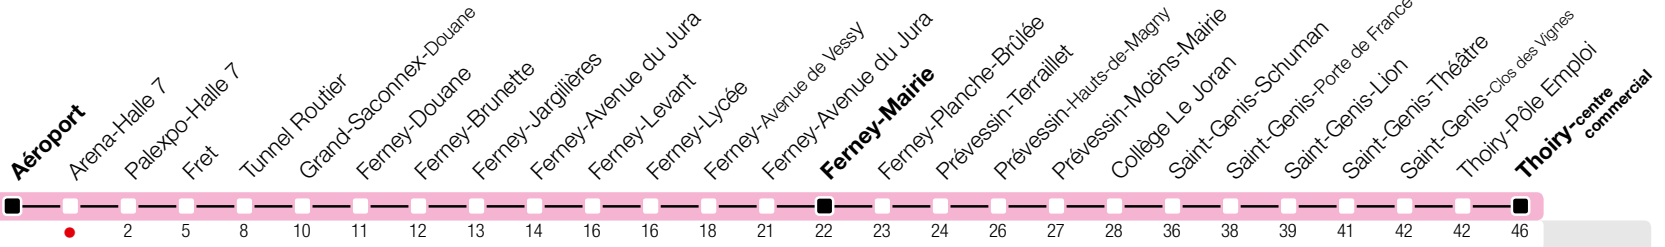

Arena-Halle 7

Zone 10

Suivez l'état du réseau en direct, avec l'app tpg 

Ferney-Mairie/Thoiry-Centre commercial

tpg.ch

Temps de parcours approximatifs

Tous les arrêts de cette ligne sont sur demande.

Horaire valable du 9 décembre 2018 au 14 décembre 2019

^a Arrêt Ferney-Mairie déplacé sur la rue de l'Eglise en raison du marché. Arrêt Ferney-Avenue du Jura dans l'avenue Voltaire non desservi.
^b Arrêts desservis jusqu'à Ferney-Mairie.