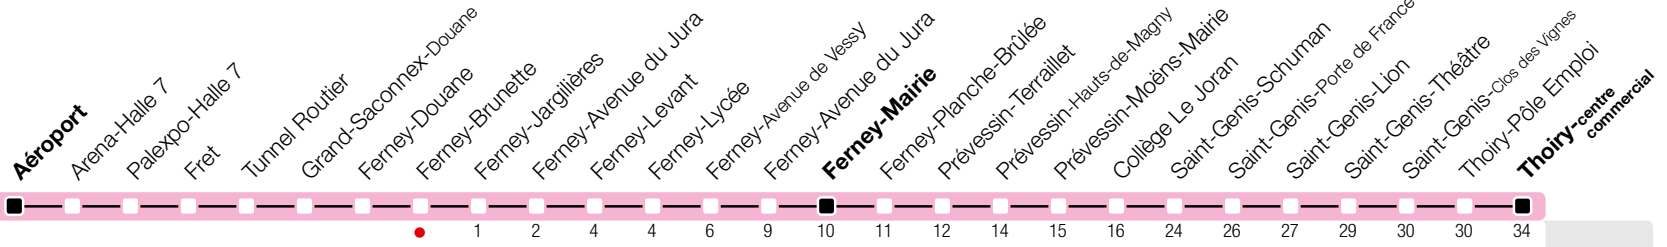

Ferney-Brunette

Zone 87

Suivez l'état du réseau en direct, avec l'app tpg 

Ferney-Mairie/Thoiry-Centre commercial

tpg.ch

Temps de parcours approximatifs

Tous les arrêts de cette ligne sont sur demande.

Horaire valable du 9 décembre 2018 au 14 décembre 2019

^a Arrêt Ferney-Mairie déplacé sur la rue de l'Eglise en raison du marché. Arrêt Ferney-Avenue du Jura dans l'avenue Voltaire non desservi.
^b Arrêts desservis jusqu'à Ferney-Mairie.