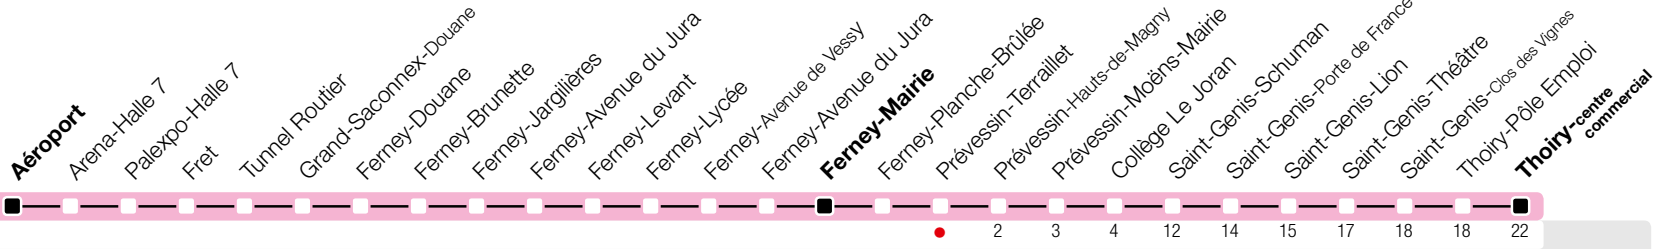

# Prévessin-Terraillet

Zone 87

Suivez l'état du réseau en direct, avec l'app tpg

→ Thoiry-Centre commercial

tpg.ch

Temps de parcours approximatifs

Tous les arrêts de cette ligne sont sur demande.

## Horaire valable du 9 décembre 2018 au 14 décembre 2019