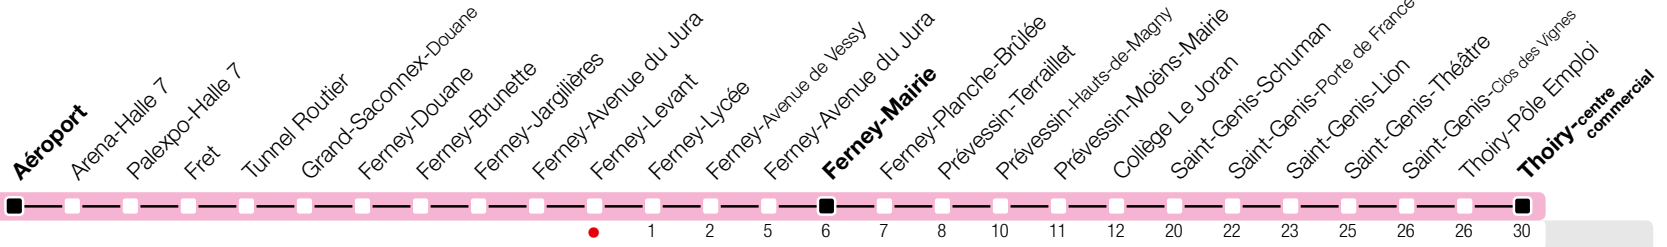

Ferney-Levant

Zone 87

Suivez l'état du réseau en direct, avec l'app tpg

Ferney-Mairie/Thoiry-Centre commercial

tpg.ch

Tous les arrêts de cette ligne sont sur demande.

Horaire valable du 9 décembre 2018 au 14 décembre 2019

^a Arrêt Ferney-Mairie déplacé sur la rue de l'Eglise en raison du marché. Arrêt Ferney-Avenue du Jura dans l'avenue Voltaire non desservi.
^b Arrêts desservis jusqu'à Ferney-Mairie.