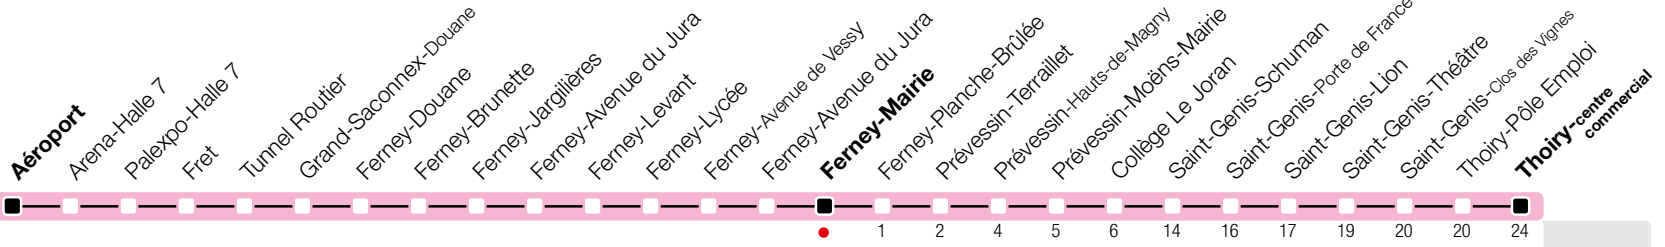

Ferney-Mairie

Zone 87

Suivez l'état du réseau en direct, avec l'app tpg 

→ Thoiry-Centre commercial

tpg.ch

Temps de parcours approximatifs

Tous les arrêts de cette ligne sont sur demande.

Horaire valable du 9 décembre 2018 au 14 décembre 2019

^a Arrêt Ferney-Mairie déplacé sur la rue de l'Eglise en raison du marché. Arrêt Ferney-Avenue du Jura dans l'avenue Voltaire non desservi.