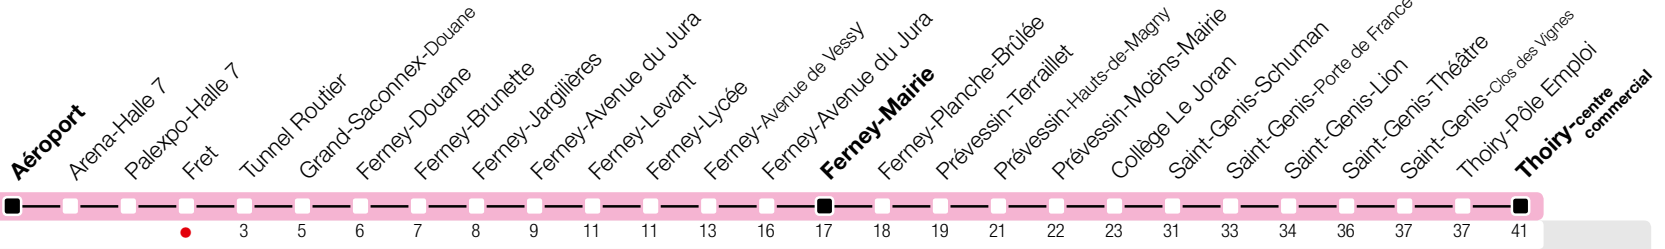

Fret

Zone 10

Suivez l'état du réseau en direct, avec l'app tpg

Ferney-Mairie/Thoiry-Centre commercial

tpg.ch

Horaire valable du 9 décembre 2018 au 14 décembre 2019

Horaire Normal et Vacances

HORAIRE DIMANCHE: 25 décembre (Noël), 1er janvier (Nouvel An), 22 avril (Lundi de Pâques), 30 mai (Ascension), 10 juin (Lundi de Pentecôte)

	Lundi-Vendredi	Samedi	Dimanche	Lundi-Vendredi
04				
05	08 ^b 35	20 ^a		
06	05 ^b 36 59	18 ^a		
07	21 ^b 40	18 ^a	13	
08	02 ^b 24 44	18 ^a	13	
09	03 ^b 24 44	18 ^a	13	
10	09 ^b 39	20 ^a	13	
11	09 ^b 39	21 ^a	13	
12	09 ^b 39	18 ^a	13	
13	09 ^b 38	05 ^a 49	13	
14	08 ^b 38	33 ^a	13	
15	09 ^b 39	19 ^a	13	
16	07 ^b 27 46	02 ^a 48	13	
17	07 ^b 26 48	34	13	
18	07 ^b 28 47	20	13	
19	06 ^b 24 46	14	13	
20	17	14	13	
21	14	14	14	
22	14	14	14	
23	14	14	14	
00	13	13	13	
01				
02				
03				

^a Arrêt Ferney-Mairie déplacé sur la rue de l'Eglise en raison du marché. Arrêt Ferney-Avenue du Jura dans l'avenue Voltaire non desservi.
^b Arrêts desservis jusqu'à Ferney-Mairie.