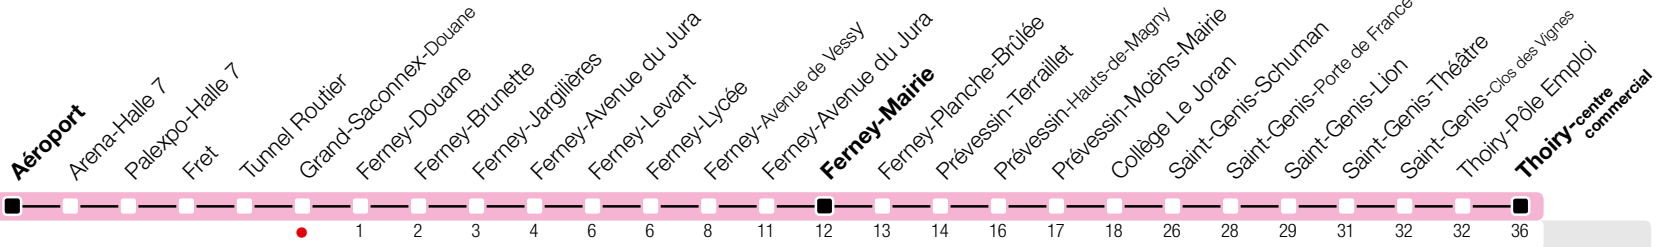

# Grand-Saconnex-Douane

Zone 10

Suivez l'état du réseau en direct, avec l'app tpg 

## Ferney-Mairie/Thoiry-Centre commercial

tpg.ch

Temps de parcours approximatifs

Tous les arrêts de cette ligne sont sur demande.

**Horaire valable du 9 décembre 2018 au 14 décembre 2019**

<sup>a</sup> Arrêt Ferney-Mairie déplacé sur la rue de l'Eglise en raison du marché. Arrêt Ferney-Avenue du Jura dans l'avenue Voltaire non desservi.  
<sup>b</sup> Arrêts desservis jusqu'à Ferney-Mairie.