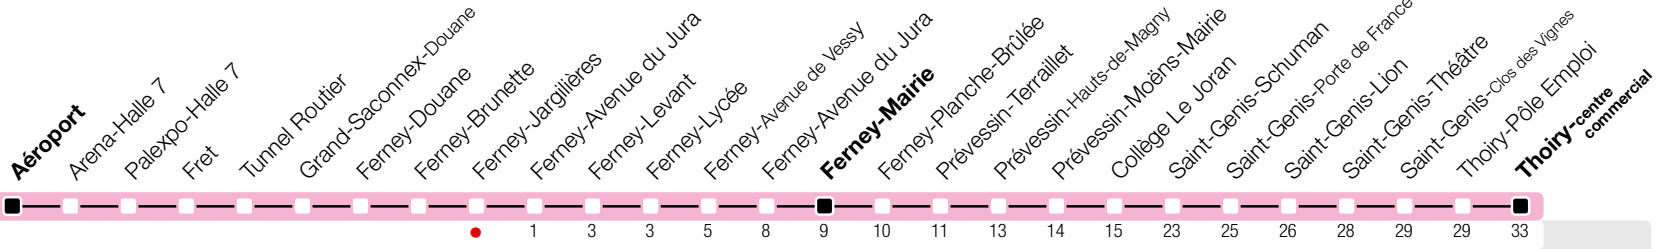

Ferney-Jargilières

Zone 87

Suivez l'état du réseau en direct, avec l'app tpg 

Ferney-Mairie/Thoiry-Centre commercial

tpg.ch

Temps de parcours approximatifs

Tous les arrêts de cette ligne sont sur demande.

Horaire valable du 9 décembre 2018 au 14 décembre 2019

^a Arrêt Ferney-Mairie déplacé sur la rue de l'Eglise en raison du marché. Arrêt Ferney-Avenue du Jura dans l'avenue Voltaire non desservi.
^b Arrêts desservis jusqu'à Ferney-Mairie.