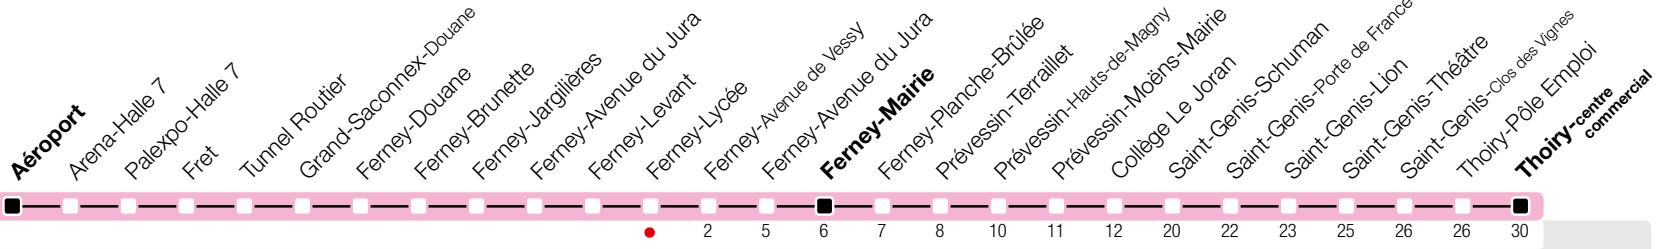

# Ferney-Lycée

Zone 87

Suivez l'état du réseau en direct, avec l'app tpg 

## Ferney-Mairie/Thoiry-Centre commercial

tpg.ch

Temps de parcours approximatifs

Tous les arrêts de cette ligne sont sur demande.

**Horaire valable du 9 décembre 2018 au 14 décembre 2019**

<sup>a</sup> Arrêt Ferney-Mairie déplacé sur la rue de l'Eglise en raison du marché. Arrêt Ferney-Avenue du Jura dans l'avenue Voltaire non desservi.  
<sup>b</sup> Arrêts desservis jusqu'à Ferney-Mairie.