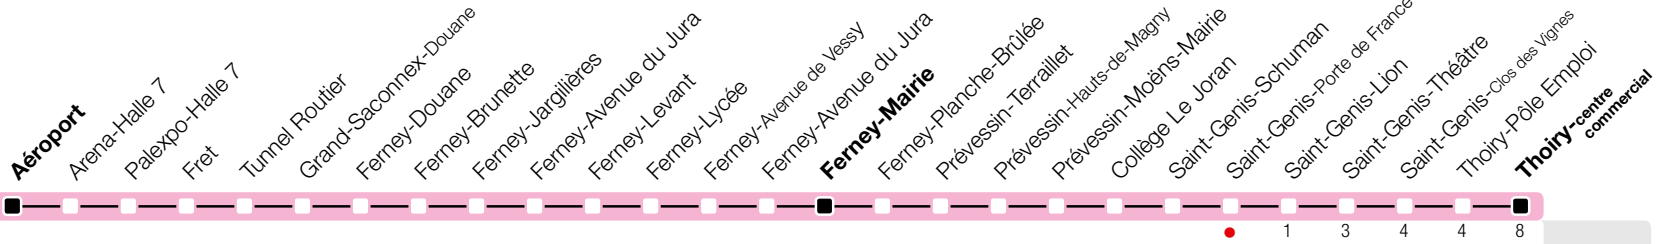

Saint-Genis-Porte de France

Suivez l'état du réseau en direct, avec l'app tpg

→ Thoiry-Centre commercial

Temps de parcours approximatifs

Tous les arrêts de cette ligne sont sur demande.

Horaires valables du 9 décembre 2018 au 14 décembre 2019