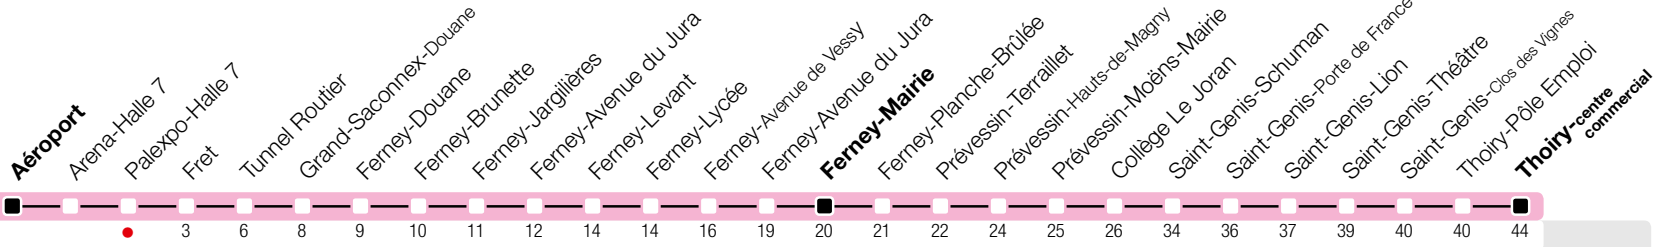

Palexpo-Halle 7

Zone 10

Suivez l'état du réseau en direct, avec l'app tpg 

Ferney-Mairie/Thoiry-Centre commercial

tpg.ch

Horaire valable du 9 décembre 2018 au 14 décembre 2019

Horaire Normal et Vacances

HORAIRE DIMANCHE: 25 décembre (Noël), 1er janvier (Nouvel An), 22 avril (Lundi de Pâques), 30 mai (Ascension), 10 juin (Lundi de Pentecôte)

🕒	Lundi-Vendredi	Samedi	Dimanche	Lundi-Vendredi
04				
05	05 ^b 32	17 ^a		
06	02 ^b 33 56	15 ^a		
07	18 ^b 37 59	15 ^a	11	
08	21 ^b 41	15 ^a	11	
09	00 ^b 21 41	16 ^a	11	
10	06 ^b 36	17 ^a	11	
11	06 ^b 36	18 ^a	11	
12	06 ^b 36	15 ^a	11	
13	06 ^b 35	02 ^a 46	11	
14	05 ^b 35	30 ^a	11	
15	06 ^b 35	16 ^a 59	11	
16	03 ^b 23 42	45	11	
17	03 ^b 22 44	31	11	
18	03 ^b 24 43	17	11	
19	03 ^b 21 43	11	11	
20	14	11	11	
21	11	11	11	
22	11	11	11	
23	11	11	11	
00	11	11	11	
01				
02				
03				

^a Arrêt Ferney-Mairie déplacé sur la rue de l'Eglise en raison du marché. Arrêt Ferney-Avenue du Jura dans l'avenue Voltaire non desservi.
^b Arrêts desservis jusqu'à Ferney-Mairie.