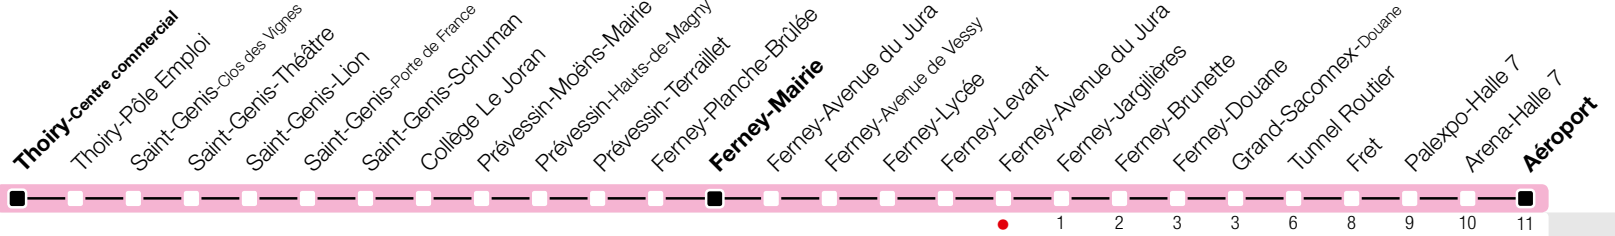

# Ferney-Avenue du Jura

Zone 87

Suivez l'état du réseau en direct, avec l'app tpg 

→ Aéroport

Temps de parcours approximatifs

Tous les arrêts de cette ligne sont sur demande.

## Horaire valable du 9 décembre 2018 au 14 décembre 2019