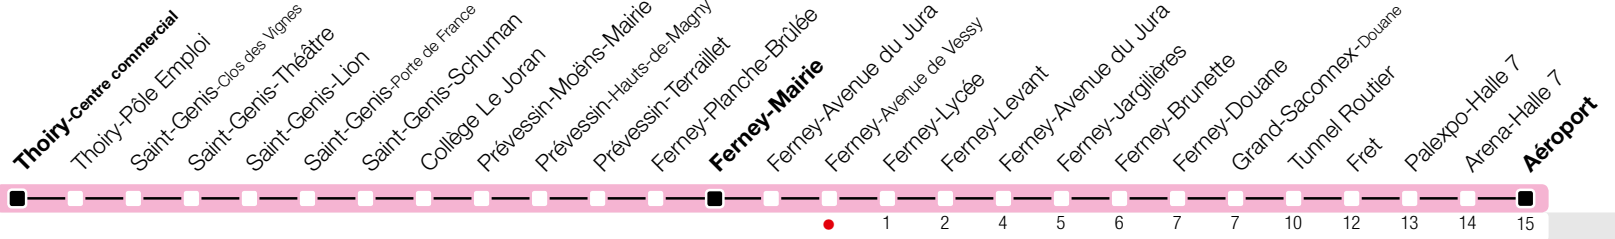

66

Ferney-Avenue de Vessy

Zone 87

Suivez l'état du réseau en direct, avec l'app tpg 

→ Aéroport

Temps de parcours approximatifs

Tous les arrêts de cette ligne sont sur demande.

Horaires valables du 9 décembre 2018 au 14 décembre 2019