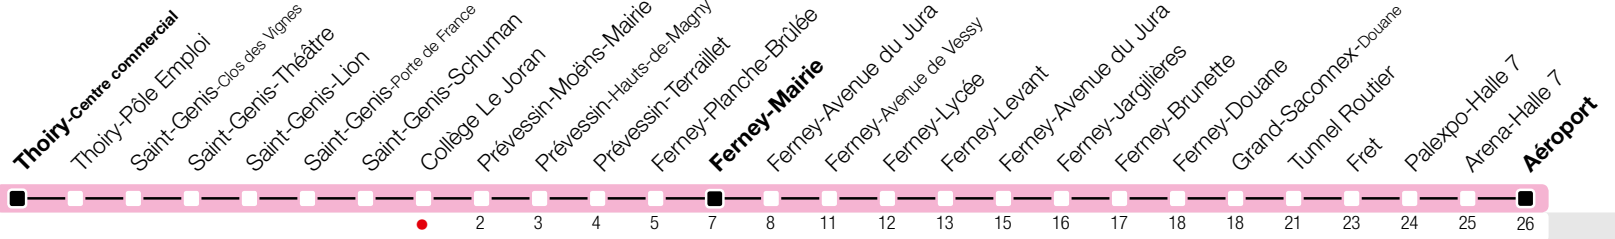

# Collège Le Joran

Zone 87

Suivez l'état du réseau en direct, avec l'app tpg 

→ Aéroport

Temps de parcours approximatifs

Tous les arrêts de cette ligne sont sur demande.

**Horaire valable du 9 décembre 2018 au 14 décembre 2019**

<sup>a</sup> Arrêt Ferney-Mairie déplacé sur la rue de l'Eglise en raison du marché. Arrêt Ferney-Avenue du Jura dans l'avenue Voltaire non desservi.