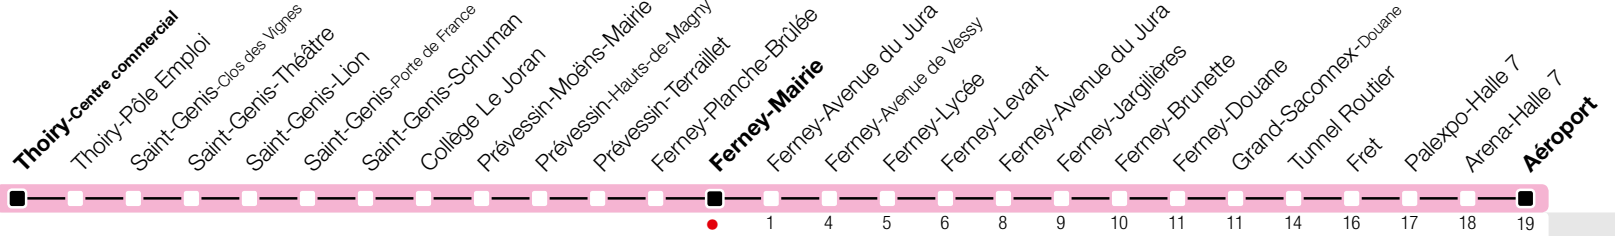

Ferney-Mairie

Zone 87

Suivez l'état du réseau en direct, avec l'app tpg 

→ Aéroport

Temps de parcours approximatifs

Tous les arrêts de cette ligne sont sur demande.

Horaire valable du 9 décembre 2018 au 14 décembre 2019

^a Arrêt Ferney-Mairie déplacé sur la rue de l'Eglise en raison du marché. Arrêt Ferney-Avenue du Jura dans l'avenue Voltaire non desservi.