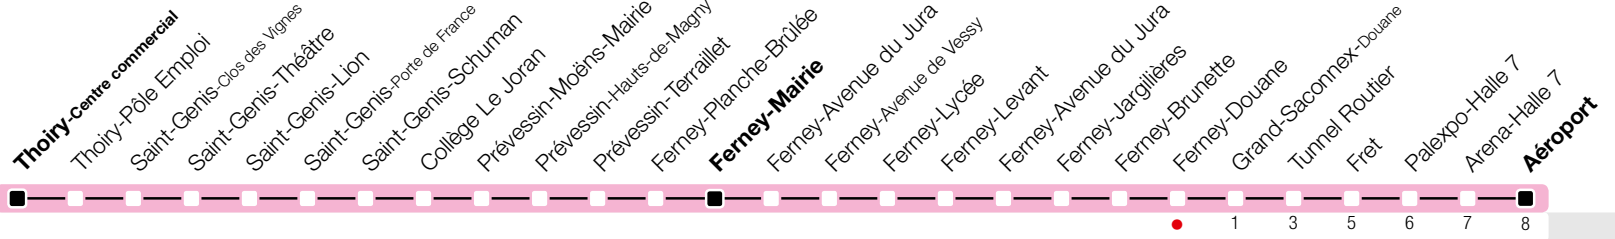

66

Ferney-Douane

Zone 87

Aéroport

Suivez l'état du réseau en direct, avec l'app tpg 

tpg.ch

Temps de parcours approximatifs

Tous les arrêts de cette ligne sont sur demande.