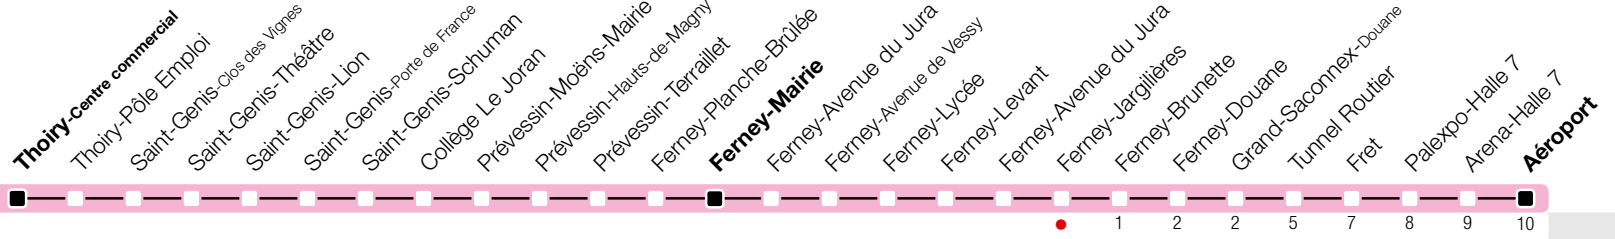

# Ferney-Jargilières

Zone 87

Aéroport

Suivez l'état du réseau en direct, avec l'app tpg 

tpg.ch

Temps de parcours approximatifs

Tous les arrêts de cette ligne sont sur demande.

**Horaires valables du 9 décembre 2018 au 14 décembre 2019**