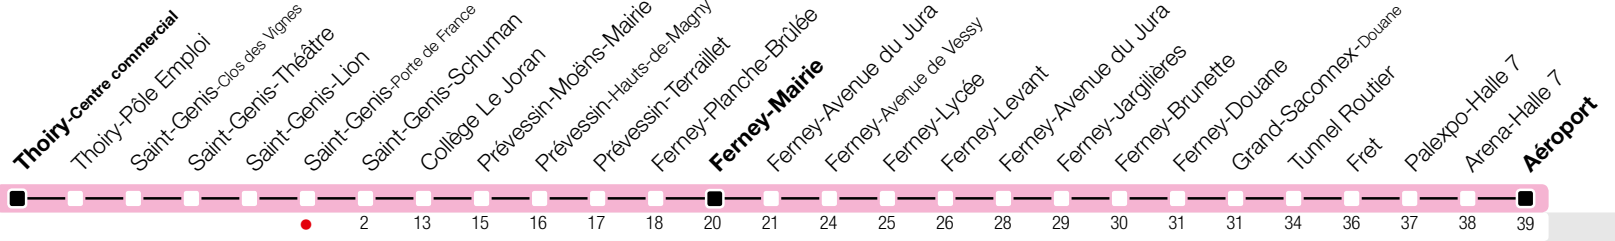

Saint-Genis-Porte de France

Zone 87

Suivez l'état du réseau en direct, avec l'app tpg

→ Aéroport

tpg.ch

Temps de parcours approximatifs

Tous les arrêts de cette ligne sont sur demande.

Horaire valable du 9 décembre 2018 au 14 décembre 2019

^a Arrêt Ferney-Mairie déplacé sur la rue de l'Eglise en raison du marché. Arrêt Ferney-Avenue du Jura dans l'avenue Voltaire non desservi.