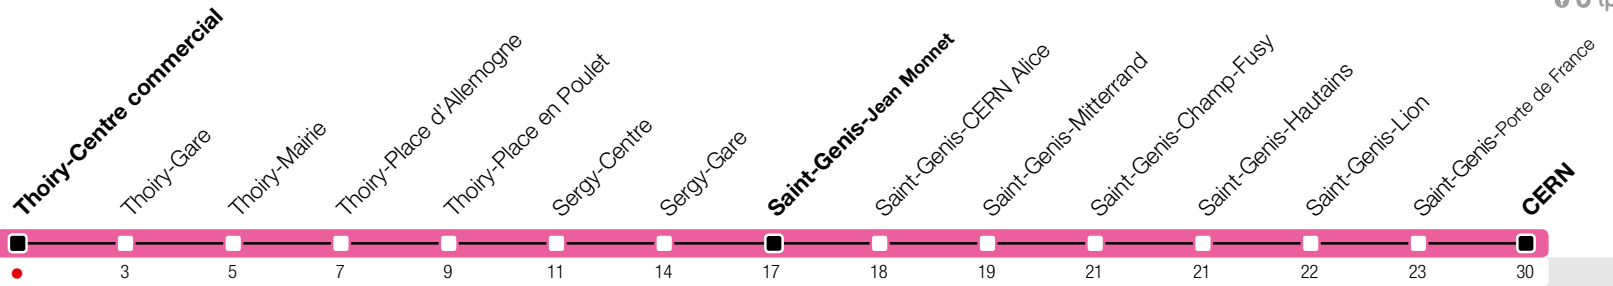

Thoiry-Centre commercial

Zone 87

CERN

Suivez l'état du réseau en direct, avec l'app tpg

tpg.ch

Temps de parcours approximatifs

Tous les arrêts de cette ligne sont sur demande.

Horaire valable du 9 décembre 2018 au 14 décembre 2019

Horaire Normal et Vacances

HORAIRE DIMANCHE: 25 décembre (Noël), 1er janvier (Nouvel An), 19 avril (Vendredi-Saint), 22 avril (Lundi de Pâques), 30 mai (Ascension), 10 juin (Lundi de Pentecôte), 1er août (Fête Nationale Suisse), 5 septembre (Jeûne Genevois)

	Lundi-Vendredi	Samedi	Dimanche	Lundi-Vendredi
04		+		
05	05 49	04		
06	26 52	04	00	
07	10 28 46	04	00	
08	03 21 40 59	04	00	
09	31	05 50	00	
10	12 52	45	00	
11	32	30	00	
12	12 52	15	00	
13	32	04 49	00	
14	12 52	36	00	
15	32	21	00	
16	12 34 54	08 51	00	
17	12 30 48	38	00	
18	06 25 43	20	00	
19	15 41	06	00	
20	20	01	00	
21	00	00	00	
22	00	00	00	
23	00	00	00	
00	00	00	00	
01				
02				
03				