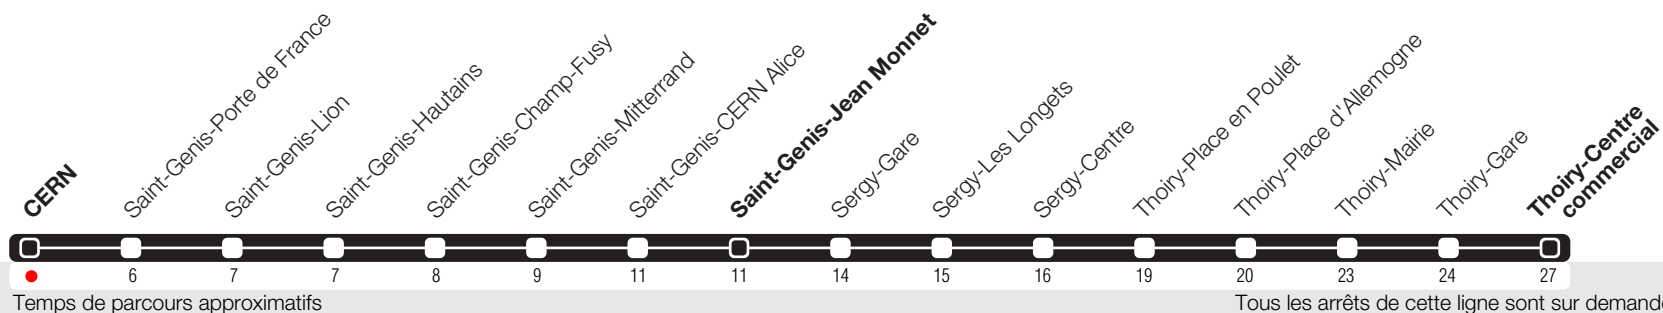

CERN

Zone 10

Suivez l'état du réseau en direct, avec l'app tpg

Thoiry-Centre commercial

Horaire valable du 1er avril au 14 décembre 2019

Horaire Normal et Vacances

HORAIRE DIMANCHE: 19 avril (Vendredi-Saint), 22 avril (Lundi de Pâques), 30 mai (Ascension), 10 juin (Lundi de Pentecôte), 1er août (Fête Nationale Suisse), 5 septembre (Jeûne Genevois)

	Lundi-Vendredi	Samedi	Dimanche	Lundi-Vendredi
04				
05	20 50	41		
06	08 ^a 23 ^a 45 ^a 53 ^a	41	40	
07	02 ^a 11 ^a 21 ^a 29 ^a 38 ^a 47 ^a 56 ^a	41	40	
08	05 ^a 13 ^a 23 ^a 31 ^a 41 ^a 50 ^a	42	40	
09	00 ^a 12 ^a 29 ^a 49 ^a	42	40	
10	09 ^a 29 ^a 49 ^a	36	40	
11	09 ^a 29 ^a 49 ^a	30	40	
12	09 ^a 29 ^a 49 ^a	15	40	
13	09 ^a 29 ^a 49 ^a	00 45	40	
14	09 ^a 29 ^a 49 ^a	30	40	
15	09 ^a 29 ^a 49 ^a	19	40	
16	09 ^a 23 ^a 34 ^a 43 ^a 53 ^a	00 46	40	
17	02 ^a 11 ^a 20 ^a 29 ^a 38 ^a 47 ^a 56 ^a	30	40	
18	06 ^a 15 ^a 25 ^a 34 ^a 43 ^a 53 ^a	15	40	
19	02 ^a 21 ^a 38 ^a 55 ^a	03 45	48	
20	18 ^a 35 ^a 55 ^a	43	48	
21	48	48	48	
22	48	48	48	
23	48	48	48	
00	48	48	48	
01				
02				
03				

^a Arrêts desservis jusqu'à Saint-Genis-Jean Monnet.