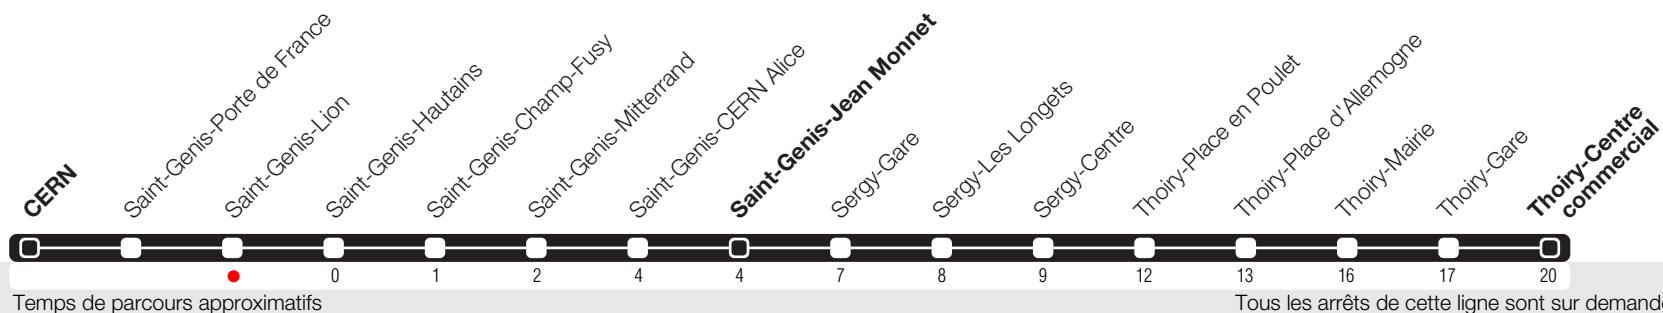

Saint-Genis-Lion

Zone 87

Suivez l'état du réseau en direct, avec l'app tpg

Thoiry-Centre commercial

Horaires valables du 1er avril au 14 décembre 2019

Horaires Normal et Vacances

HORAIRE DIMANCHE: 19 avril (Vendredi-Saint), 22 avril (Lundi de Pâques), 30 mai (Ascension), 10 juin (Lundi de Pentecôte), 1er août (Fête Nationale Suisse), 5 septembre (Jeûne Genevois)

	Lundi-Vendredi	Samedi	Dimanche	Lundi-Vendredi
04		+		
05	25 55	46		
06	13 ^a 28 ^a 50 ^a 58 ^a	46	45	
07	07 ^a 16 ^a 26 ^a 34 ^a 43 ^a 52 ^a	46	45	
08	01 ^a 10 ^a 18 ^a 28 ^a 36 ^a 46 ^a 55 ^a	47	45	
09	05 ^a 17 ^a 34 ^a 54 ^a	47	45	
10	14 ^a 34 ^a 54 ^a	41	45	
11	14 ^a 34 ^a 54 ^a	35	45	
12	14 ^a 34 ^a 54 ^a	20	45	
13	14 ^a 34 ^a 54 ^a	05 50	45	
14	14 ^a 34 ^a 54 ^a	35	45	
15	14 ^a 34 ^a 54 ^a	24	45	
16	14 ^a 29 ^a 40 ^a 49 ^a 59 ^a	05 51	45	
17	08 ^a 17 ^a 26 ^a 35 ^a 45 ^a 53 ^a	35	45	
18	03 ^a 12 ^a 21 ^a 31 ^a 40 ^a 49 ^a 59 ^a	20	45	
19	08 ^a 27 ^a 44 ^a	08 50	53	
20	01 ^a 23 ^a 40 ^a	48	53	
21	00 53	53	53	
22	53	53	53	
23	53	53	53	
00	53	53	53	
01				
02				
03				

^a Arrêts desservis jusqu'à Saint-Genis-Jean Monnet.