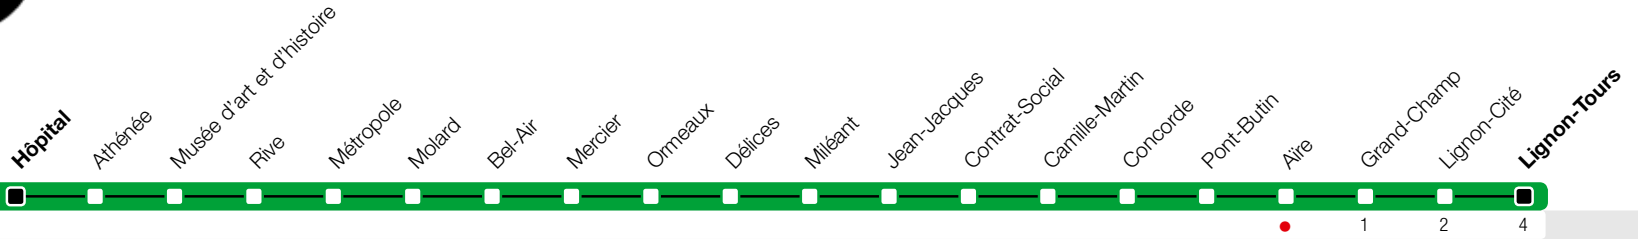

Aïre

Zone 10

Suivez l'état du réseau en direct, avec l'app tpg 

Lignon-Tours

tpg.ch

Temps de parcours approximatifs

Tous les arrêts de cette ligne sont sur demande.

Horaire valable du 9 décembre 2018 au 14 décembre 2019

Horaire Normal

+
HORAIRE DIMANCHE: 25 décembre (Noël), 1er janvier (Nouvel An), 19 avril (Vendredi-Saint), 22 avril (Lundi de Pâques), 30 mai (Ascension), 10 juin (Lundi de Pentecôte), 1er août (Fête Nationale Suisse), 5 septembre (Jeûne Genevois)

 Circule les nuits du vendredi et du samedi.