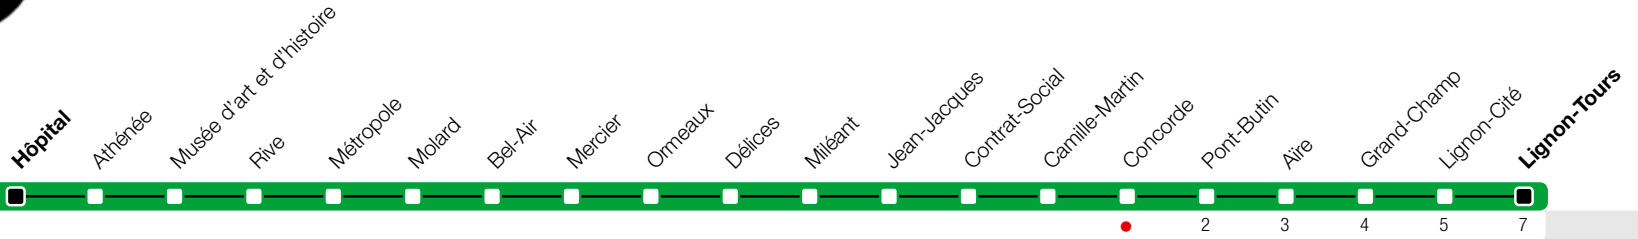

# Concorde

Zone 10

Suivez l'état du réseau en direct, avec l'app tpg 

Lignon-Tours

**tpg**

tpg.ch

Temps de parcours approximatifs

Tous les arrêts de cette ligne sont sur demande.

## Horaire valable du 9 décembre 2018 au 14 décembre 2019