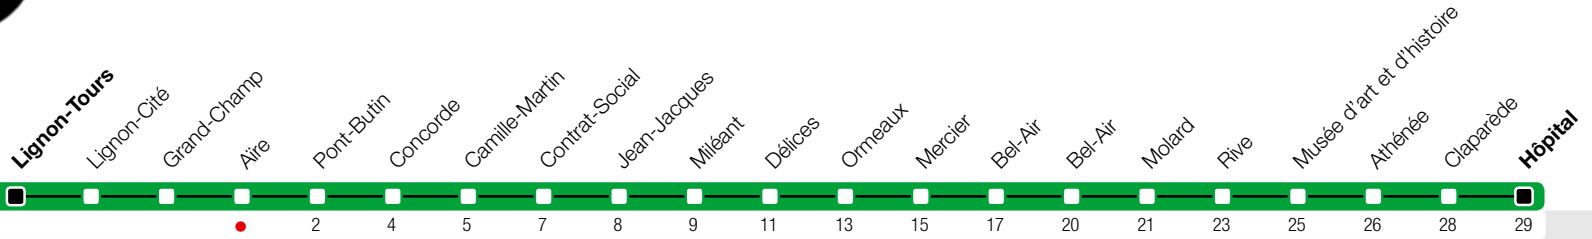

# Aïre

Zone 10

Hôpital

Suivez l'état du réseau en direct, avec l'app tpg 

tpg.ch

## Horaires valables du 9 décembre 2018 au 14 décembre 2019

<sup>a</sup> Circule les nuits du vendredi et du samedi.

<sup>b</sup> Dès Bel-Air, continue jusqu'au dépôt Jonction via Théâtre, Cirque et Jonction.

<sup>c</sup> Circule les nuits du lundi au jeudi. Dès Bel-Air, continue jusqu'au dépôt Jonction via Théâtre, Cirque et Jonction.

<sup>d</sup> Circule les nuits du vendredi et du samedi. Dès Bel-Air, continue jusqu'au dépôt Jonction via Théâtre, Cirque et Jonction.

<sup>c</sup> Circule les nuits du vendredi et du samedi. Arrêts desservis jusqu'à Rive.