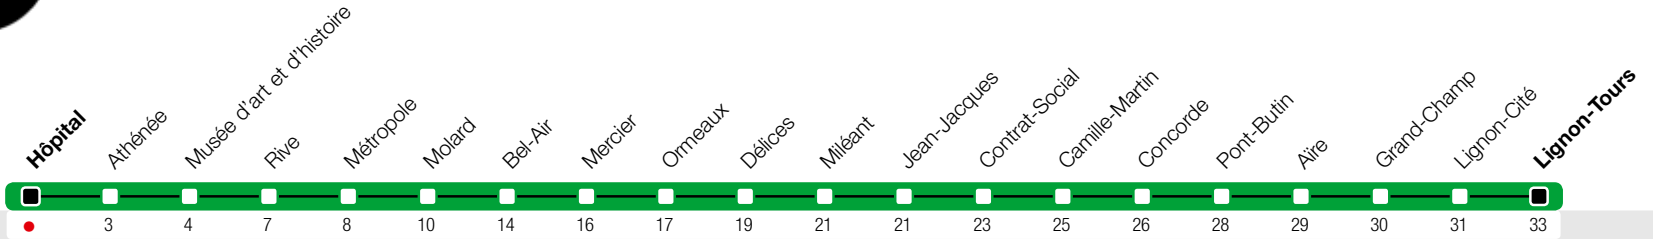

# Hôpital

Zone 10

Suivez l'état du réseau en direct, avec l'app tpg 

## Lignon-Tours

Temps de parcours approximatifs

Tous les arrêts de cette ligne sont sur demande.

<sup>a</sup> Dès Bel-Air, continue jusqu'au dépôt Jonction via Théâtre, Cirque et Jonction.  
<sup>b</sup> Circule les nuits du lundi au jeudi. Dès Bel-Air, continue jusqu'au dépôt Jonction via Théâtre, Cirque et Jonction.  
<sup>c</sup> Circule les nuits du vendredi et du samedi.