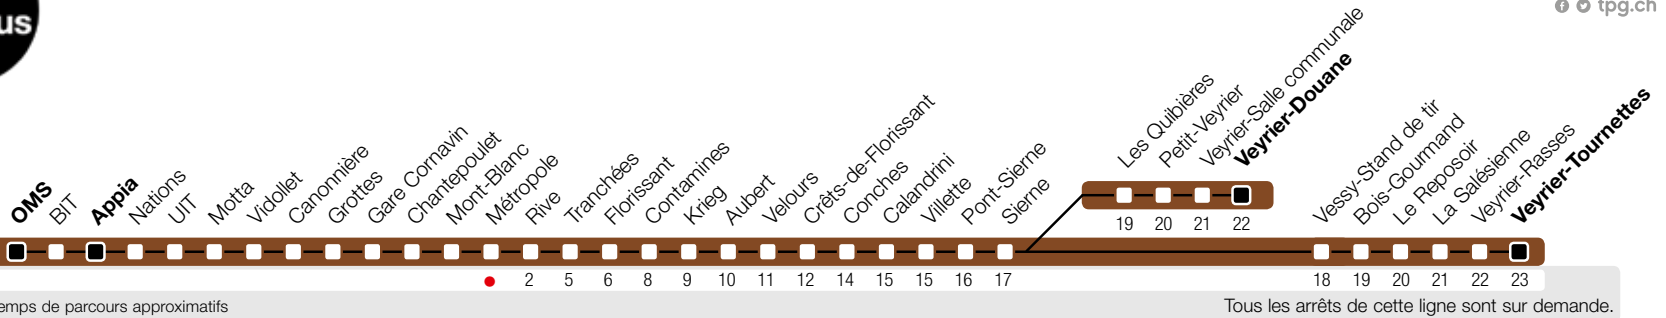

Métropole

Zone 10

Suivez l'état du réseau en direct, avec l'app tpg

Veyrier-Tournettes/Veyrier-Douane

tpg.ch

Horaire valable du 9 décembre 2018 au 14 décembre 2019

Horaire Normal

+
HORAIRE DIMANCHE: 25 décembre (Noël), 1er janvier (Nouvel An), 19 avril (Vendredi-Saint), 22 avril (Lundi de Pâques), 30 mai (Ascension), 10 juin (Lundi de Pentecôte), 1er août (Fête Nationale Suisse), 5 septembre (Jeûne Genevois)

c Après avoir desservi Veyrier-Tournettes, se rend à Veyrier-Douane via Veyrier-Rasses, La Salésienne, Petit-Veyrier et Veyrier-Salle communale.
 † Arrêts desservis jusqu'à Veyrier-Tournettes.
 ☾ Circule les nuits du vendredi et du samedi. Après avoir desservi Veyrier-Tournettes, se rend à Veyrier-Douane via Veyrier-Rasses, La Salésienne, Petit-Veyrier et Veyrier-Salle communale.