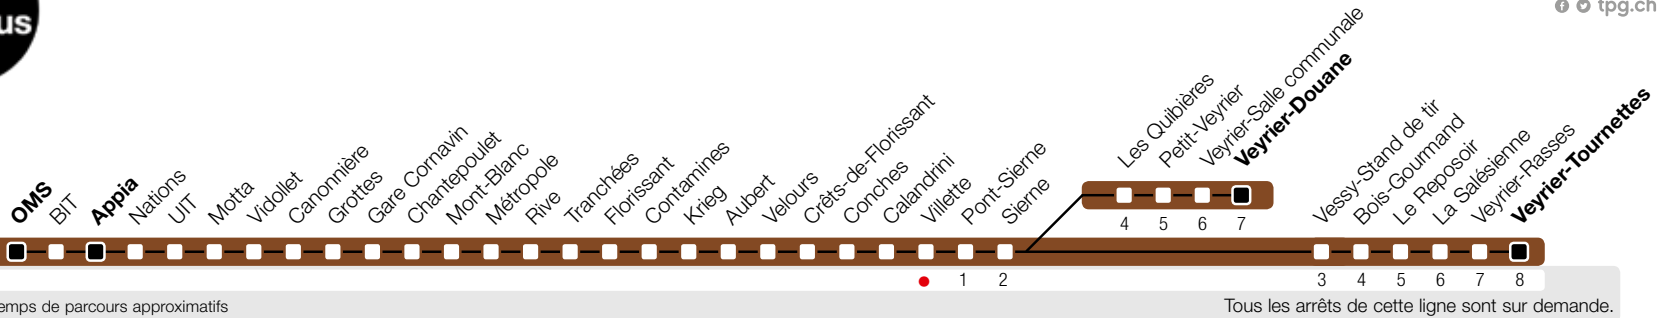

Villette

Zone 10

Suivez l'état du réseau en direct, avec l'app tpg

Veyrier-Tournettes/Veyrier-Douane

tpg.ch

Horaire valable du 9 décembre 2018 au 14 décembre 2019

Horaire Normal

HORAIRE DIMANCHE: 25 décembre (Noël), 1er janvier (Nouvel An), 19 avril (Vendredi-Saint), 22 avril (Lundi de Pâques), 30 mai (Ascension), 10 juin (Lundi de Pentecôte), 1er août (Fête Nationale Suisse), 5 septembre (Jeûne Genevois)

c Après avoir desservi Veyrier-Tournettes, se rend à Veyrier-Douane via Veyrier-Rasses, La Salésienne, Petit-Veyrier et Veyrier-Salle communale.
 † Arrêts desservis jusqu'à Veyrier-Tournettes.
 c Circule les nuits du vendredi et du samedi. Après avoir desservi Veyrier-Tournettes, se rend à Veyrier-Douane via Veyrier-Rasses, La Salésienne, Petit-Veyrier et Veyrier-Salle communale.