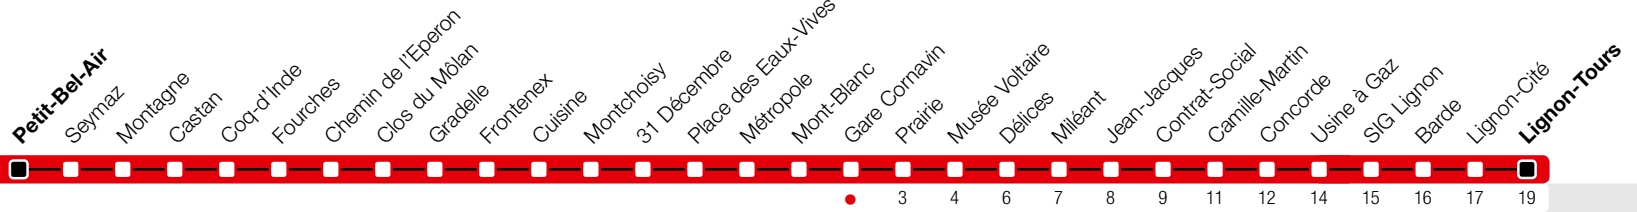

Gare Cornavin

Zone 10

Suivez l'état du réseau en direct, avec l'app tpg 

 Lignon-Tours

Temps de parcours approximatifs

Tous les arrêts de cette ligne sont sur demande.

Horaire valable du 9 décembre 2018 au 14 décembre 2019

Horaire Normal

+
HORAIRE DIMANCHE: 25 décembre (Noël), 1er janvier (Nouvel An), 19 avril (Vendredi-Saint), 22 avril (Lundi de Pâques), 30 mai (Ascension), 10 juin (Lundi de Pentecôte), 1er août (Fête Nationale Suisse), 5 septembre (Jeûne Genevois)