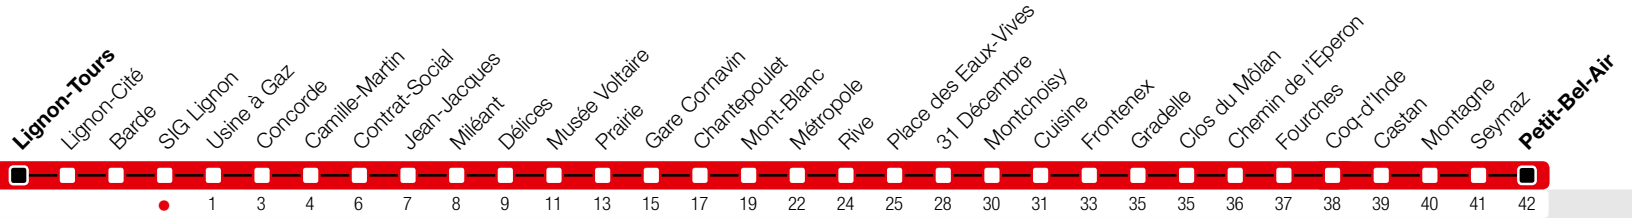

# SIG Lignon

Zone 10

Suivez l'état du réseau en direct, avec l'app tpg 

Petit-Bel-Air

**tpg**

tpg.ch

## Horaire valable du 9 décembre 2018 au 14 décembre 2019