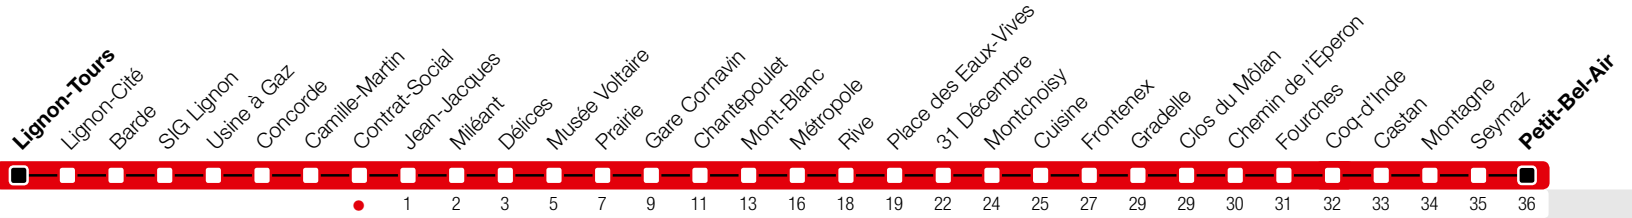

# Contrat-Social

Zone 10

Suivez l'état du réseau en direct, avec l'app tpg 

## Petit-Bel-Air

tpg.ch

Tous les arrêts de cette ligne sont sur demande.