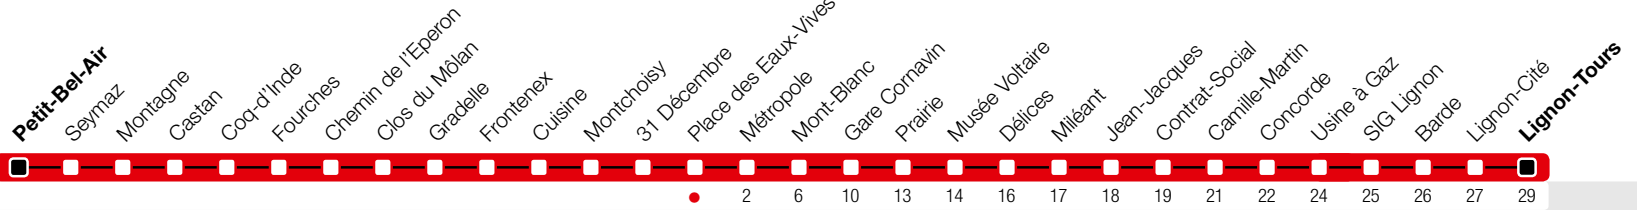

Place des Eaux-Vives

Zone 10

Suivez l'état du réseau en direct, avec l'app tpg

Lignon-Tours

Temps de parcours approximatifs

Tous les arrêts de cette ligne sont sur demande.

Horaire valable du 9 décembre 2018 au 14 décembre 2019

Circule les nuits du vendredi et du samedi. Arrêts desservis jusqu'à Gare Cornavin.