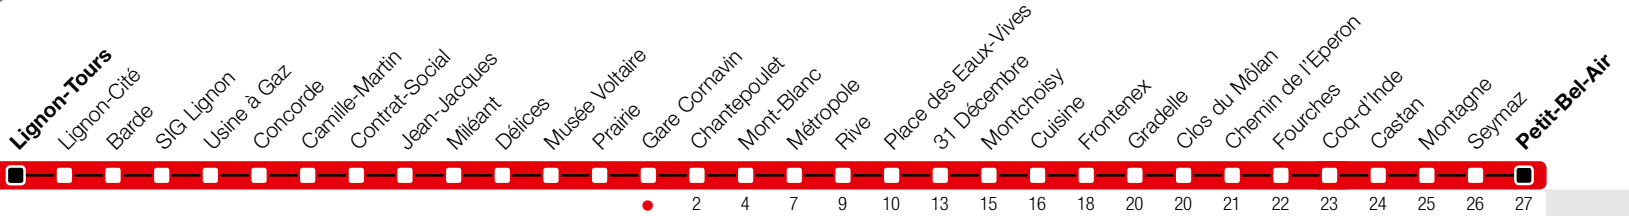

Gare Cornavin

Zone 10

Suivez l'état du réseau en direct, avec l'app tpg 

Petit-Bel-Air

tpg
tpg.ch

Temps de parcours approximatifs

Tous les arrêts de cette ligne sont sur demande.

Horaire valable du 9 décembre 2018 au 14 décembre 2019

Horaire Normal

+
HORAIRE DIMANCHE: 25 décembre (Noël), 1er janvier (Nouvel An), 19 avril (Vendredi-Saint), 22 avril (Lundi de Pâques), 30 mai (Ascension), 10 juin (Lundi de Pentecôte), 1er août (Fête Nationale Suisse), 5 septembre (Jeûne Genevois)

🌙 Circule les nuits du vendredi et du samedi. Prise en charge à l'arrêt de la ligne 15, direction Palettes.

Informations: contact tpg, tél 00800 022 021 20 (appel gratuit)