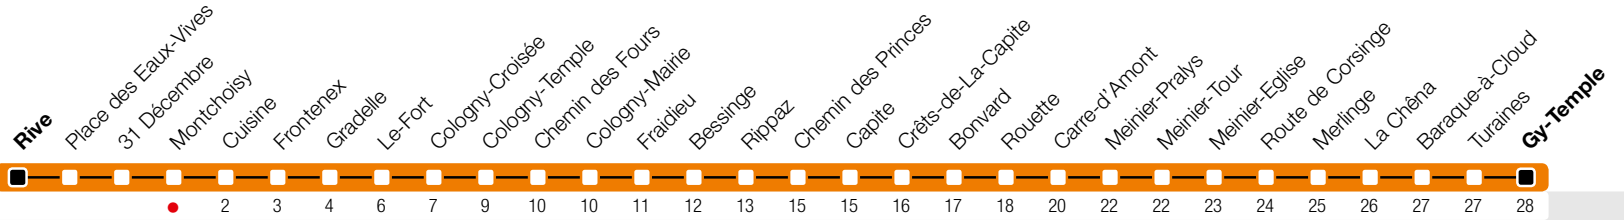

Montchoisy

Zone 10

Suivez l'état du réseau en direct, avec l'app tpg

→ Gy-Temple

Temps de parcours approximatifs

Tous les arrêts de cette ligne sont sur demande.

Horaire valable du 9 décembre 2018 au 14 décembre 2019